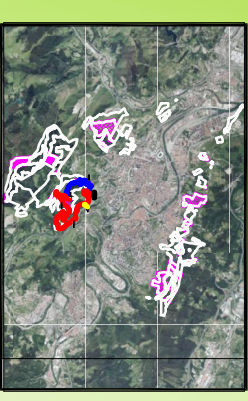

NOMBRE DEL PLANO / PLANAREN
 ZENBURUA

RUTAS POR LOS MONTES
 MUNICIPALES

FECHA / DATA
 MALATZA 2020
 ARCHIVO / ARXIBO
 act_11_mont_jard
 Nº / ZENB.
 1.5

BILBOKO UDALA
 AYUNTAMIENTO DE
 BILBAO

SITUACION / KOKAERA

ARBOLANTXA

RUTAS POR LOS MONTES MUNICIPALES

NOMBRE DEL PLANO / PLANOAREN
 ZENBURUA

EGHA/DATA
 MALATZA 2020
 ARRHINO/ARRIBO
 acd_11_mont_jard
 N° ZENB.

1.6

BILBOKO UDALA
 AVUNTAMIENTO DE
 BILBAO

SITUACION / KOKAERA

CODIGO / KODEA

LADERA ARNOTEGI

RUTA 7: SAN ADRIAN - SAN ADRIAN

- RUTA ASCENSO
- RUTA DESCENSO

CAMINO IRUSTA

ARNOTEGI

LANDETAGOIKO

ATXOKORRE

SAN ADRIAN

RUTAS POR LOS MONTES MUNICIPALES

NOMBRE DEL PLANO / PLANOAREN
ZENBURUA

EGHA/DATA
MALATZA 2020
ARCHIVO/ARTIBID
acd_11_mont_jard
Nº /ZENB.

1.7

BILBOKO UDALA
AVUNTAMIENTO DE
BILBAO

SITUACION / KOKAERA