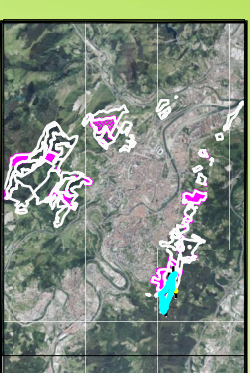

NOMBRE DEL PLANO / PLANAREN
IZENBURUA

RUTAS POR LOS MONTES
MUNICIPALES

FECHA / DATA
MALATZA 2020
ARCHIVO / ARXIBO
ad_11_mont_jard
Nº / ZENB.
1.9

BILBOKO UDALA
AYUNTAMIENTO DE
BILBAO

SITUACION / KOKAERA

CODIGO / KODEA

LADERA MONTE AVRIL

RUTA 10 CICLISTA:
ITURRITXUALDE - ITURRITXUALDE

— CIRCUITO

RUTA 10: 3100 m
/ 15 min

FUENTE
SANTA MARINA

ITURRITXUALDE

PORTALON
GANGUREN

NOMBRE DEL PLANO / PLANOAREN
IZENBURUA