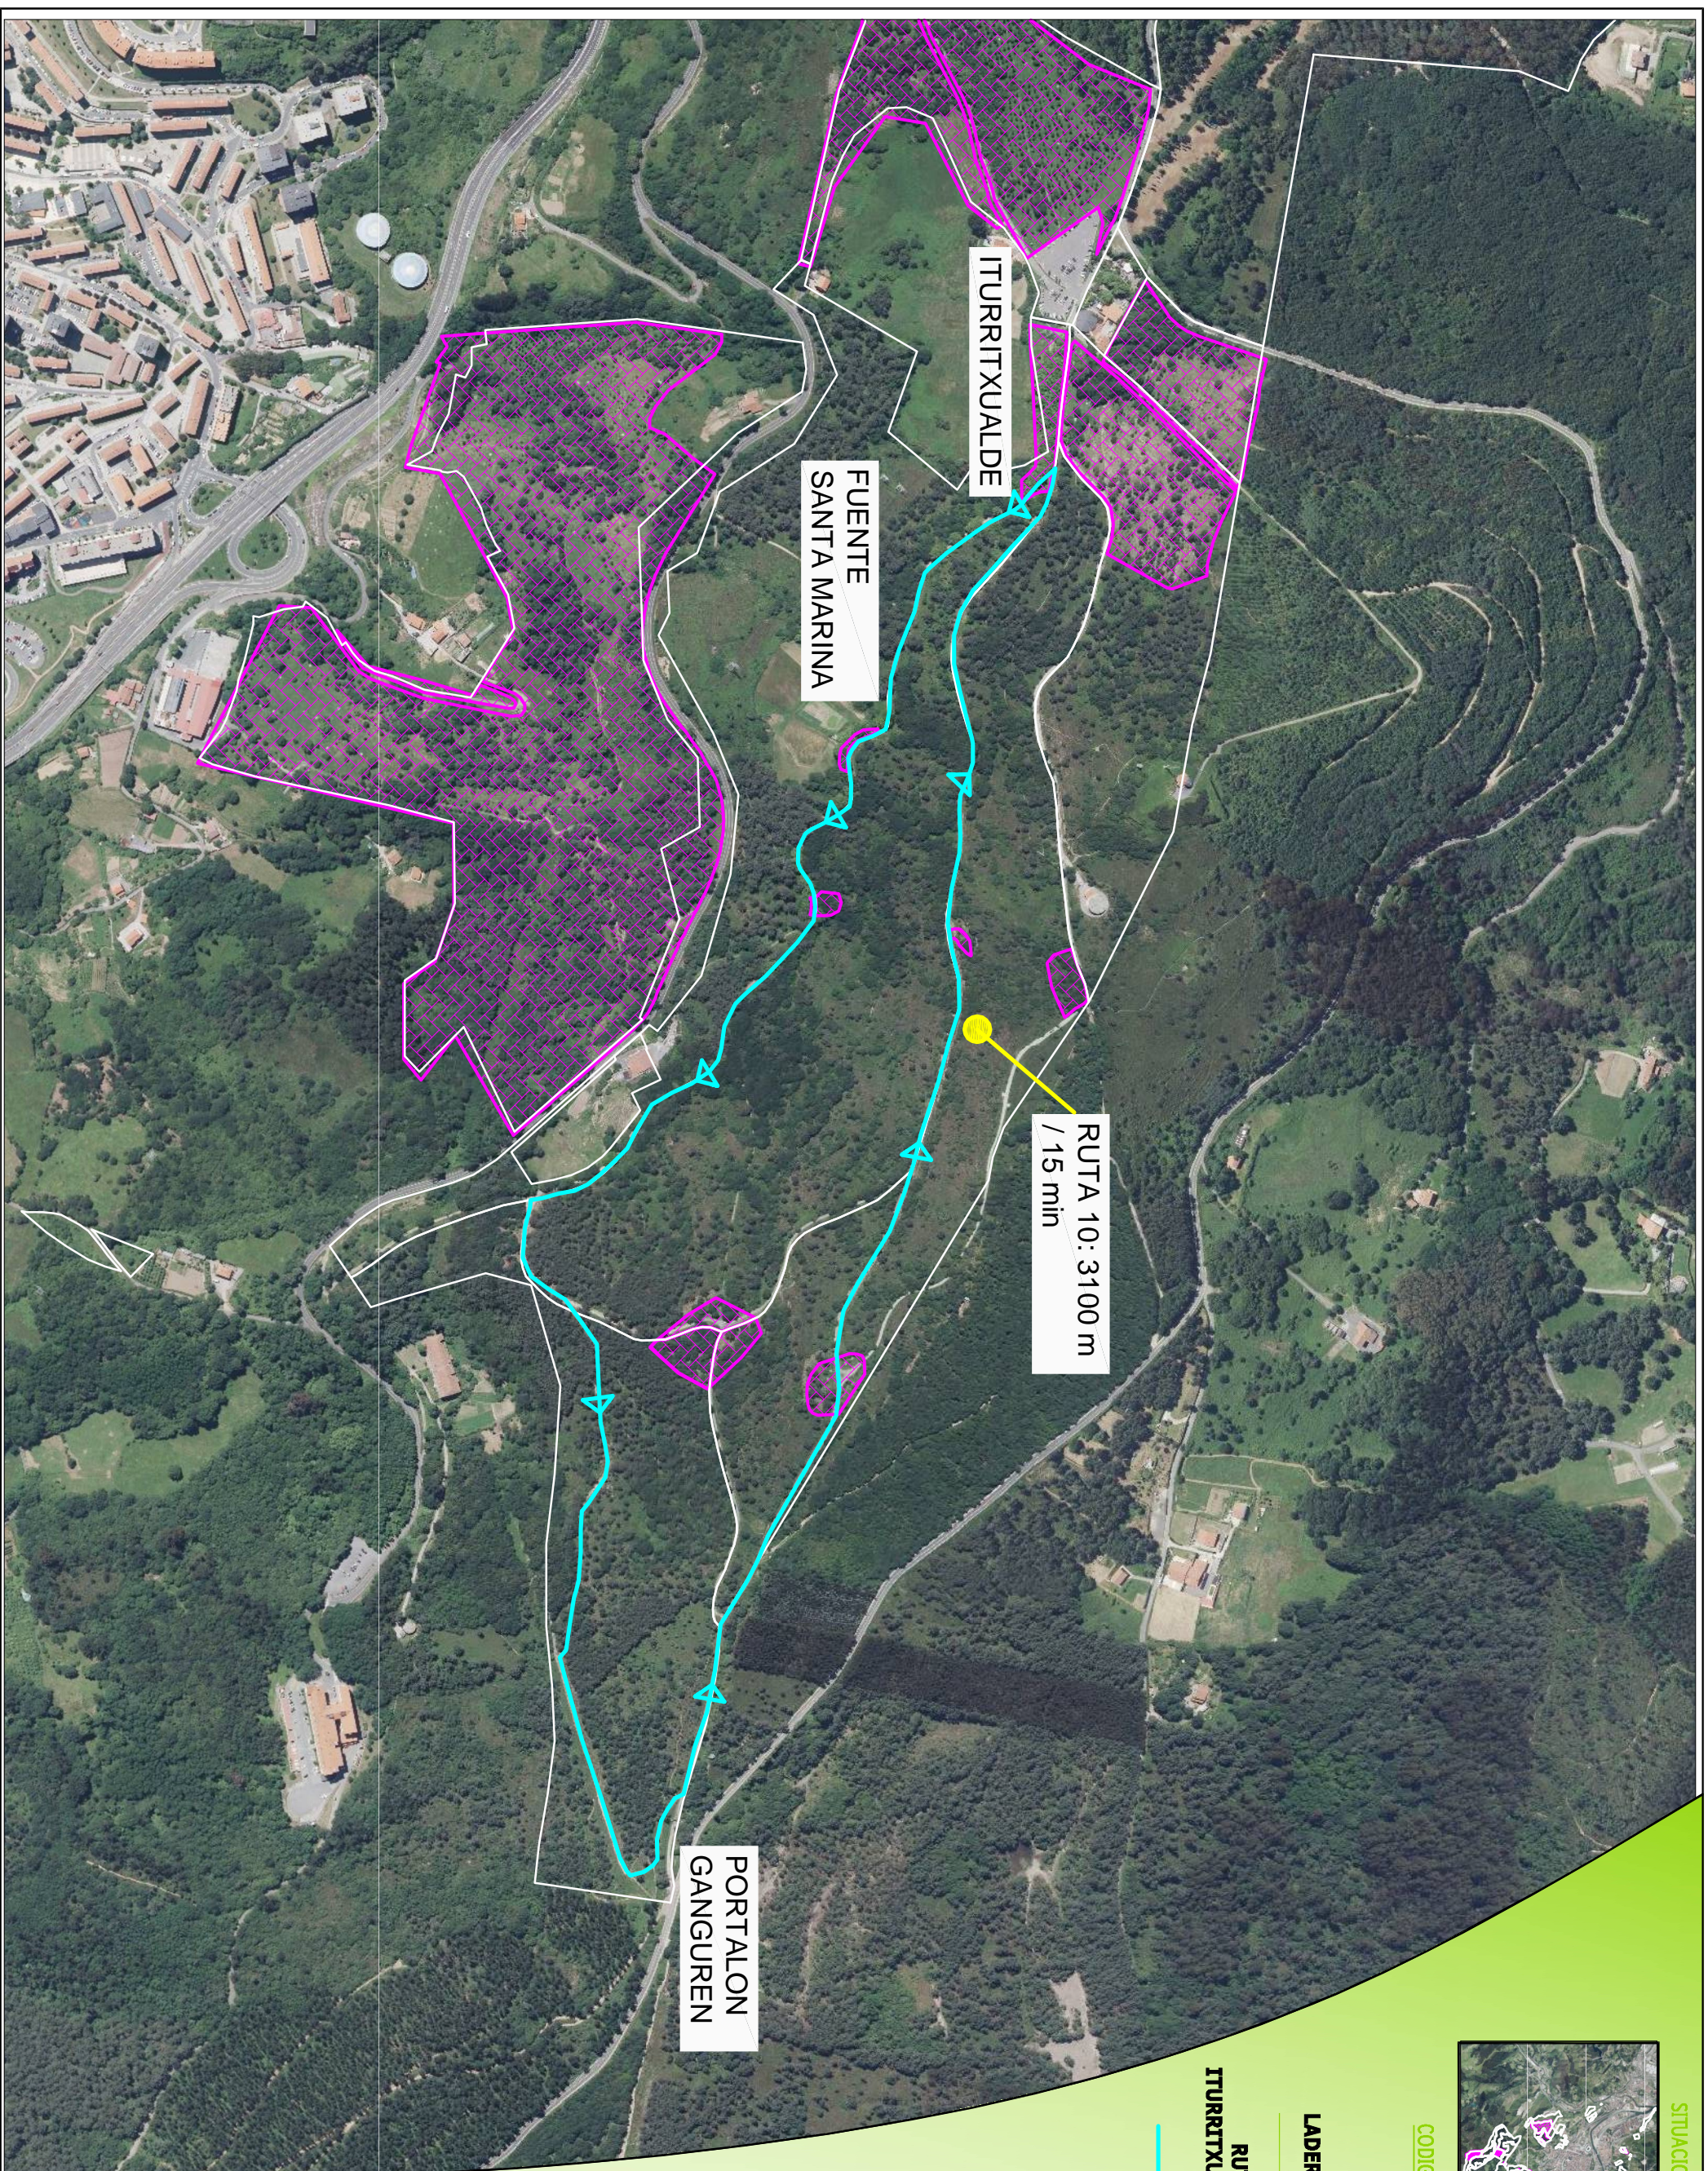

1.8

BILBOKO UDALA
AVUNTAMIENTU DE
BILBAO

SITUACION / KOKAERA

CODIGO / KODEA

LADERA ARRAIZ

RUTA 9: ZORROZA - ZORROZA

— RUTA ASCENSO

— RUTA DESCENSO

NOMBRE DEL PLANO / PLANAREN
IZENBURUA

RUTAS POR LOS MONTES
MUNICIPALES

FECHA / DATA
MALATZA 2020
ARCHIVO / ARXIBO
ad_11_mont_jard
Nº / ZENB.
1.9

BILBOKO UDALA
AYUNTAMIENTO DE
BILBAO

SITUACION / KOKAERA

CODIGO / KODEA

LADERA MONTE AVRIL

RUTA 10 CICLISTA:
ITURRITXUALDE - ITURRITXUALDE

— CIRCUITO

RUTA 10: 3100 m
/ 15 min

FUENTE
SANTA MARINA

ITURRITXUALDE

PORTALON
GANGUREN

NOMBRE DEL PLANO / PLANOAREN
IZENBURUA