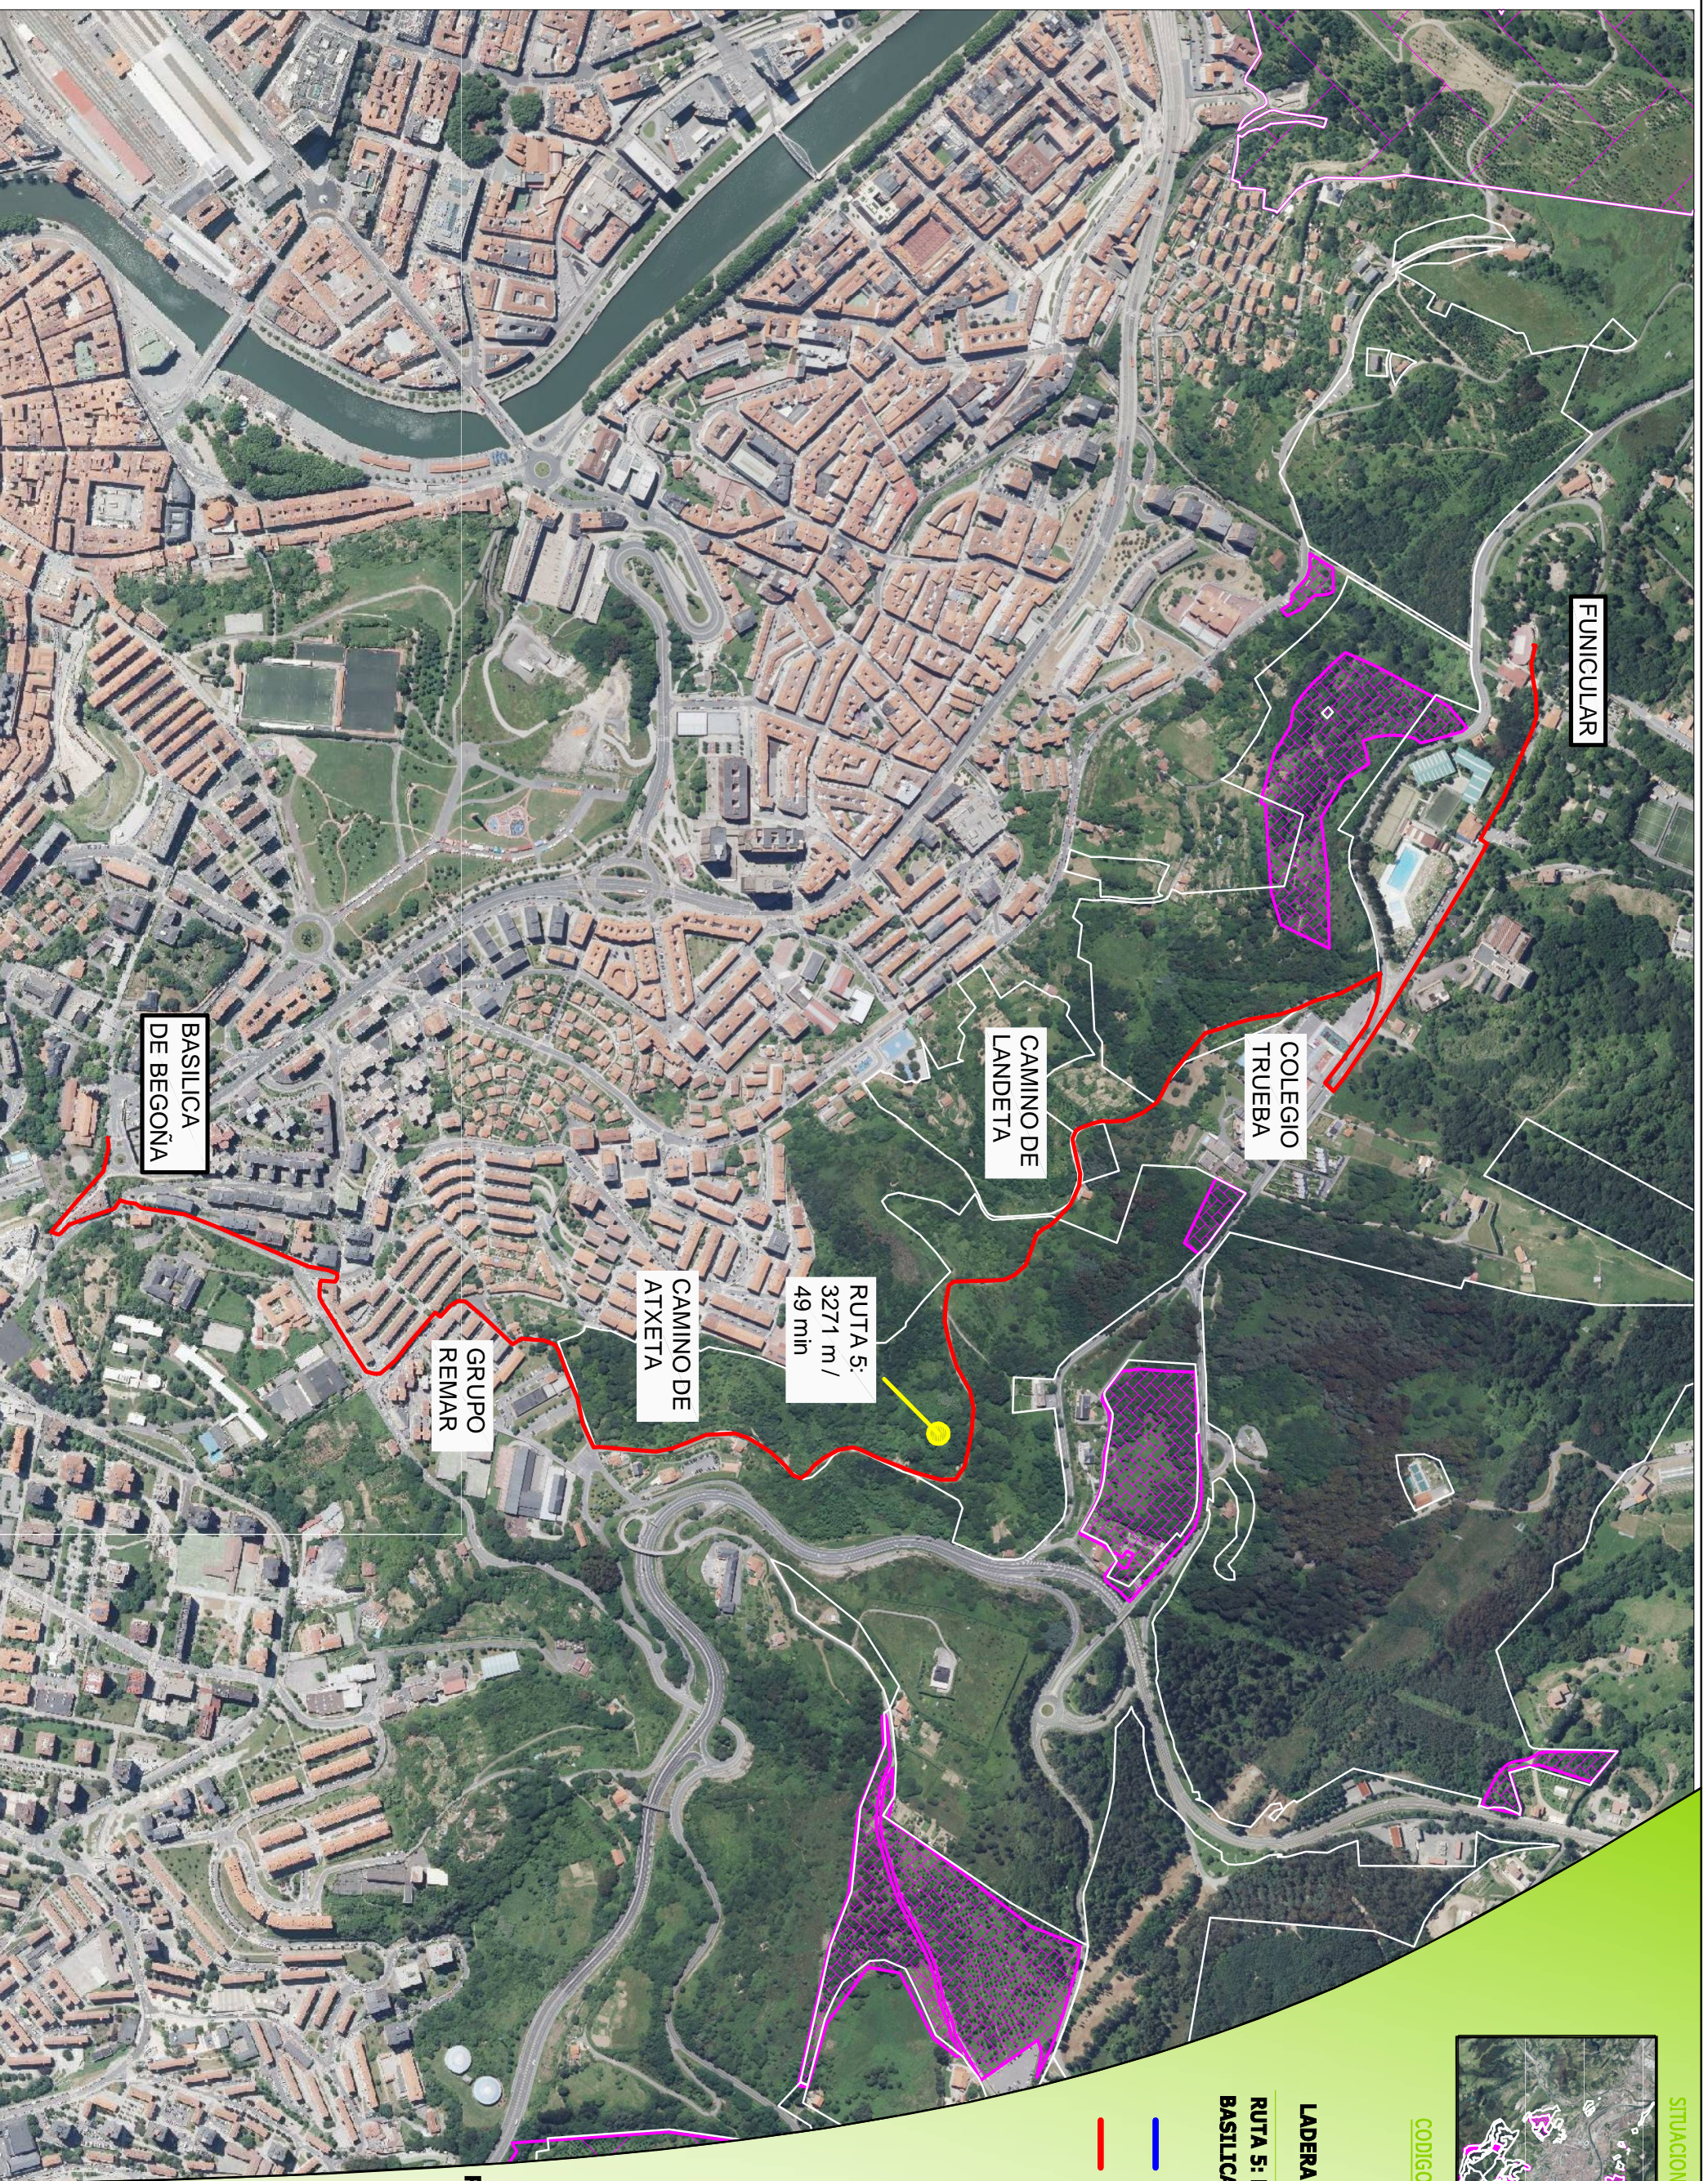

LADERA ARTXANDA

RUTA 3: LA SALVE - LA SALVE

— RUTA ASCENSO

— RUTA DESCENSO

NOMBRE DEL PLANO / PLANOAREN
IZENBURUA

RUTAS POR LOS MONTES
MUNICIPALES

EGHA/DATA
MALATZA 2020
ARCHIVO/ARTXIBO
act_11_mont_jard
Nº ZENB.

1.3

BILBOKO UDALA
AYUNTAMIENTO DE
BILBAO

FUNICULAR

RUTA 4:
2276 m /
35 min

AVENIDA
ZUMALAKARREGI

VIA VIEJA
LEZAMA

CAMINO DE
LANDETA

COLEGIO
TRUEBA

SITUACION / KOKAERA

CODIGO / KODEA

LADERA ARTXANDA

RUTA 4: FUNICULAR - AVENIDA
ZUMALAKARREGI

— RUTA ASCENSO

— RUTA DESCENSO

RUTAS POR LOS MONTES
MUNICIPALES

NOMBRE DEL PLANO / PLANOAREN
ZENBURUA

EGHA/DATA
MALATZA 2020
ARHEINO/ARTRIBO
act_11_mont_jard
Nº ZENB.

1.4

BILBOKO UDALA
AYUNTAMIENTO DE
BILBAO

SITUACION / KOKAERA

CODIGO / KODEA

LADERA ARTXANDA
 RUTA 5: FUNICULAR -
 BASILICA DE BEGOÑA

- RUTA ASCENSO
- RUTA DESCENSO