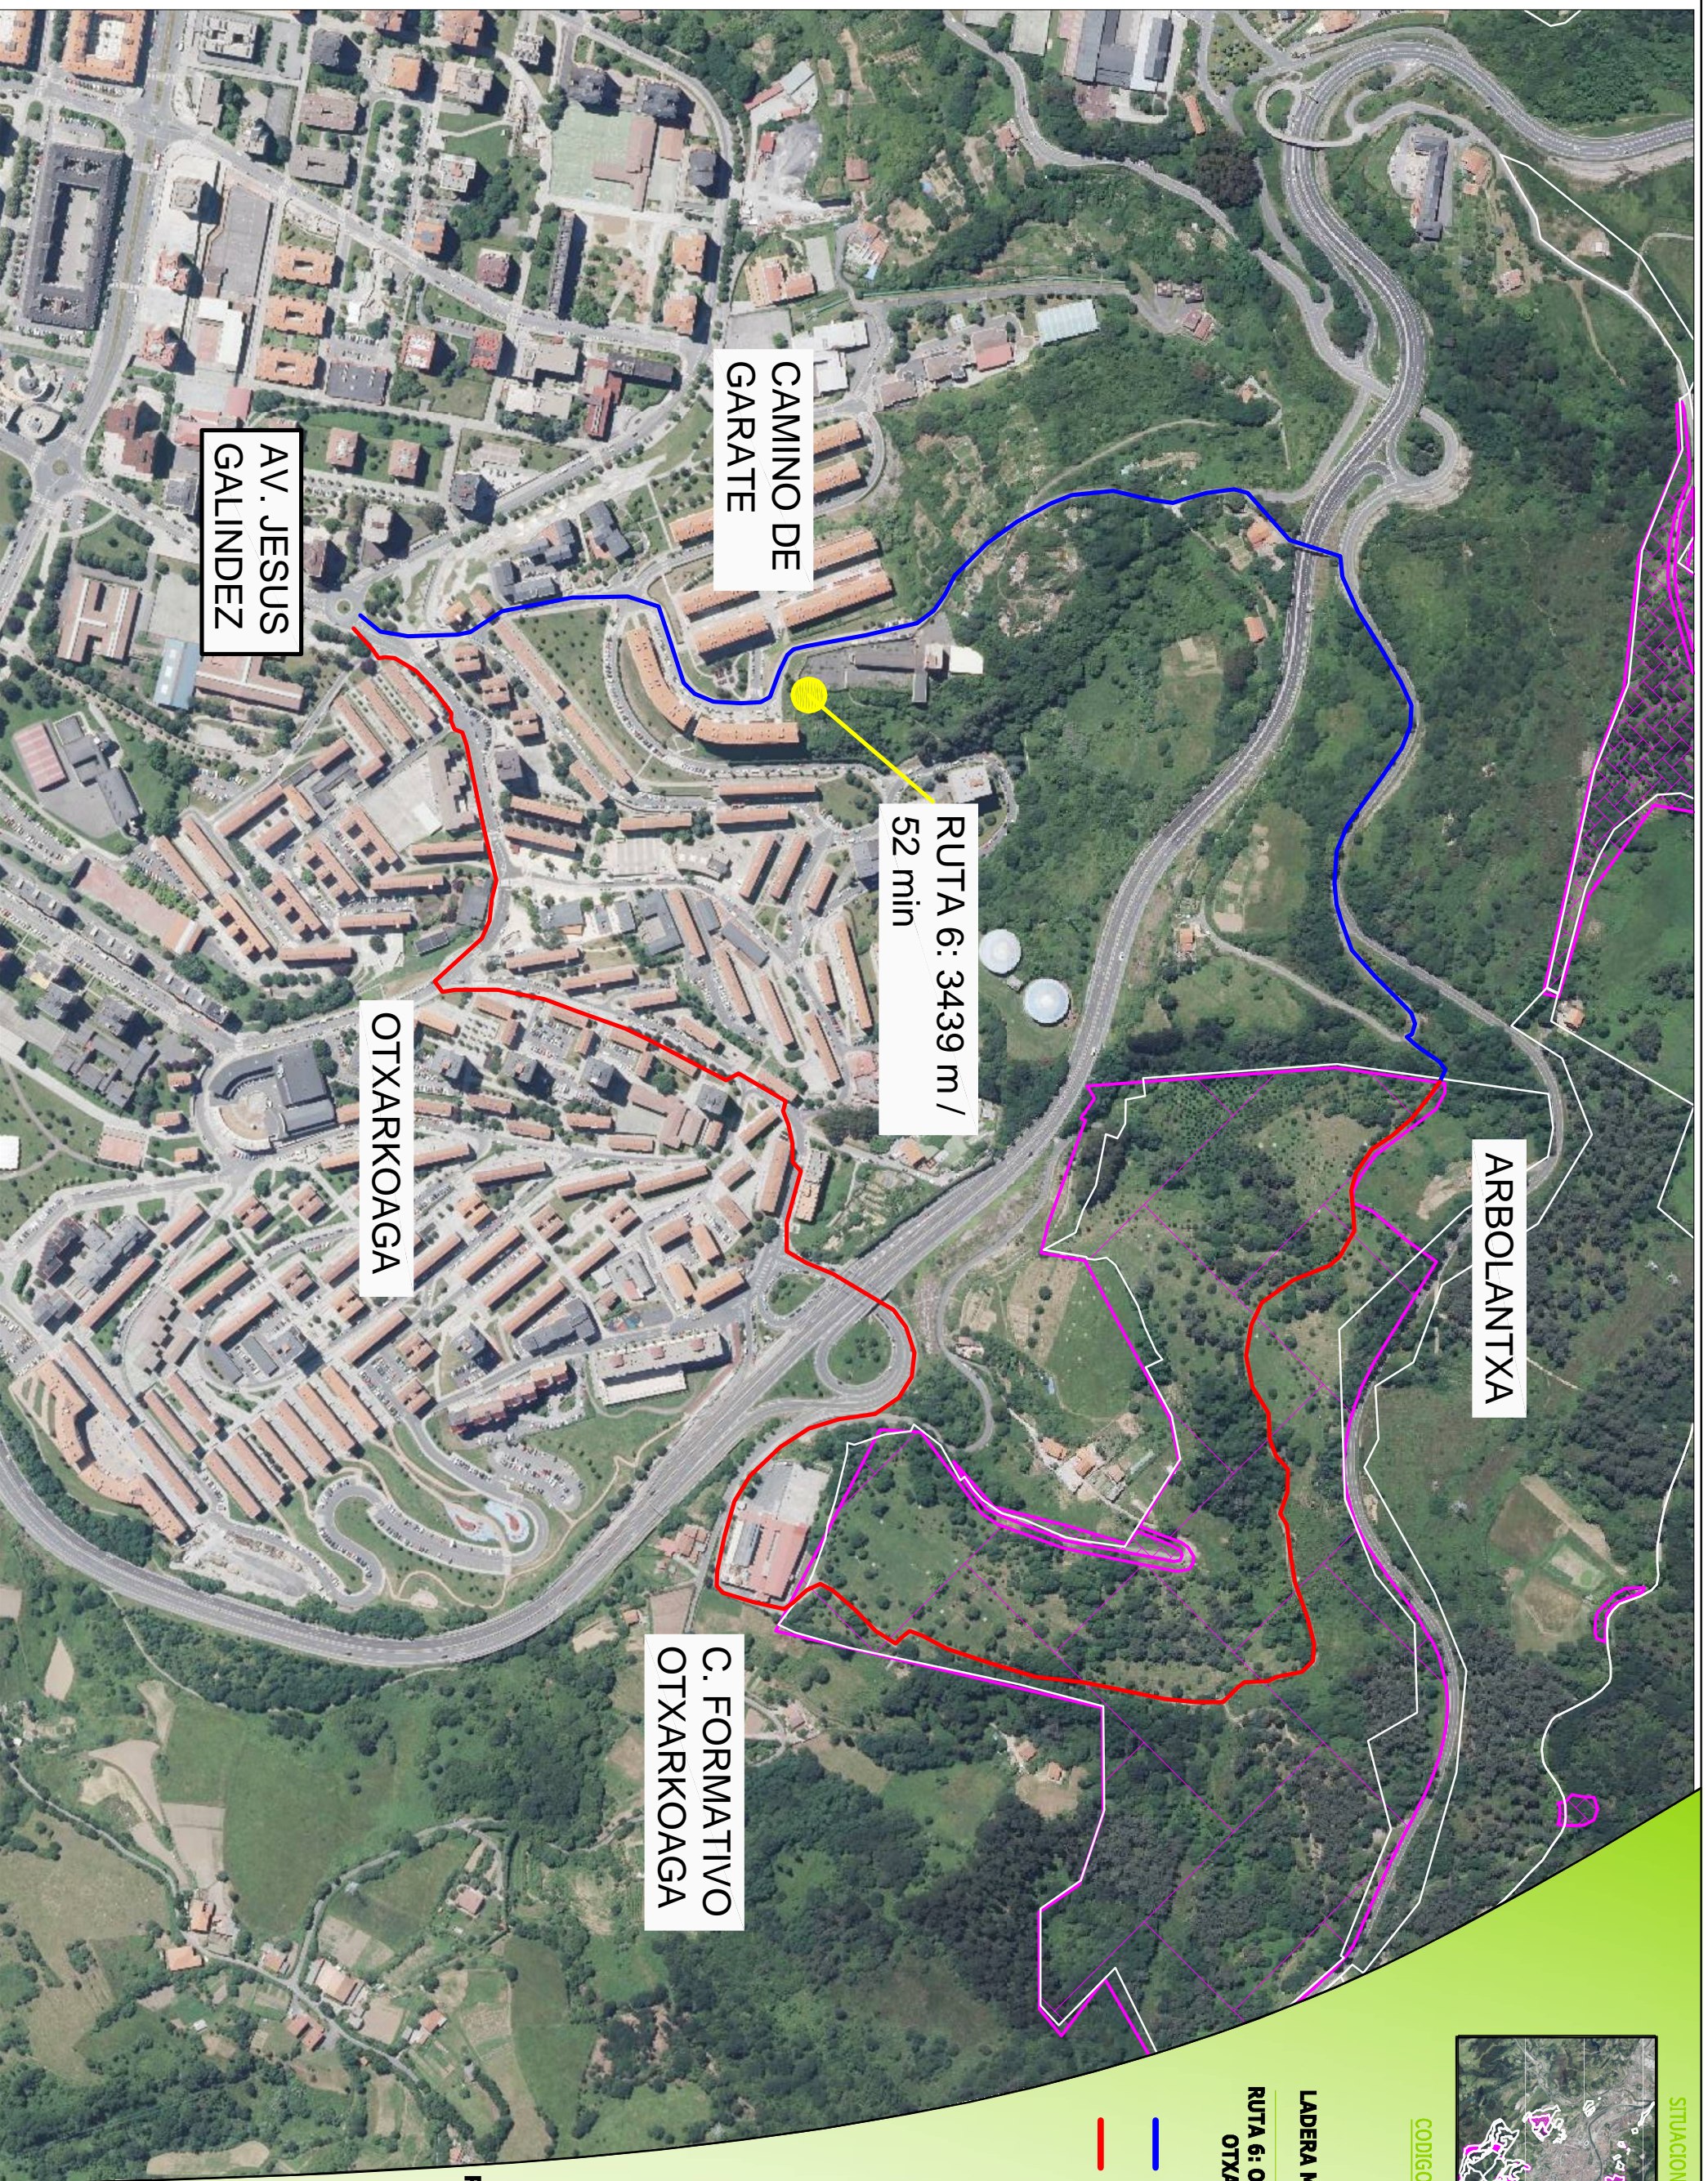

SITUACION / KOKAERA

CODIGO / KODEA

LADERA ARTXANDA

RUTA 4: FUNICULAR - AVENIDA
ZUMALAKARREGI

— RUTA ASCENSO

— RUTA DESCENSO

RUTAS POR LOS MONTES
MUNICIPALES

NOMBRE DEL PLANO / PLANOAREN
ZENBURUA

EGHA/DATA
MALATZA 2020
ARHEINO/ARTRIBO
act_11_mont_jard
Nº ZENB.

1.4

BILBOKO UDALA
AYUNTAMIENTO DE
BILBAO

SITUACION / KOKAERA

CODIGO / KODEA

LADERA ARTXANDA
 RUTA 5: FUNICULAR -
 BASILICA DE BEGOÑA

- RUTA ASCENSO
- RUTA DESCENSO

NOMBRE DEL PLANO / PLANAREN
 ZENBURUA

RUTAS POR LOS MONTES
 MUNICIPALES

FECHA / DATA
 MALATZA 2020
 ARCHIVO / ARXIBO
 act_11_mont_jard
 Nº / ZENB.
 1.5

BILBOKO UDALA
 AYUNTAMIENTO DE
 BILBAO

SITUACION / KOKAERA

ARBOLANTXA

RUTAS POR LOS MONTES MUNICIPALES

NOMBRE DEL PLANO / PLANOAREN
 ZENBURUA

EGHA/DATA
 MALATZA 2020
 ARRHINO/ARRIBO
 acd_11_mont_jard
 N° ZENB.

1.6

BILBOKO UDALA
 AVUNTAMIENTO DE
 BILBAO

SITUACION / KOKAERA