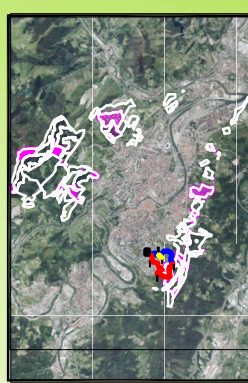

SITUACION / KOKAERA

CODIGO / KODEA

LADERA ARTXANDA

RUTA 4: FUNICULAR - AVENIDA
ZUMALAKARREGI

— RUTA ASCENSO

— RUTA DESCENSO

RUTAS POR LOS MONTES
MUNICIPALES

NOMBRE DEL PLANO / PLANOAREN
ZENBURUA

EGHA/DATA
MALATZA 2020
ARHEINO/ARTRIBO
act_11_mont_jard
Nº ZENB.

1.4

BILBOKO UDALA
AYUNTAMIENTO DE
BILBAO

SITUACION / KOKAERA

CODIGO / KODEA

LADERA ARTXANDA
 RUTA 5: FUNICULAR -
 BASILICA DE BEGOÑA

- RUTA ASCENSO
- RUTA DESCENSO

NOMBRE DEL PLANO / PLANAREN
 ZENBURUA

RUTAS POR LOS MONTES
 MUNICIPALES

FECHA / DATA
 MALATZA 2020
 ARCHIVO / ARXIBO
 act_11_mont_jard
 Nº / ZENB.
 1.5

BILBOKO UDALA
 AYUNTAMIENTO DE
 BILBAO

SITUACION / KOKAERA

ARBOLANTXA

RUTAS POR LOS MONTES MUNICIPALES

NOMBRE DEL PLANO / PLANOAREN
 ZENBURUA

EGHA/DATA
 MALATZA 2020
 ARRHINO/ARRIBO
 acd_11_mont_jard
 N° ZENB.

1.6

BILBOKO UDALA
 AVUNTAMIENTO DE
 BILBAO

SITUACION / KOKAERA