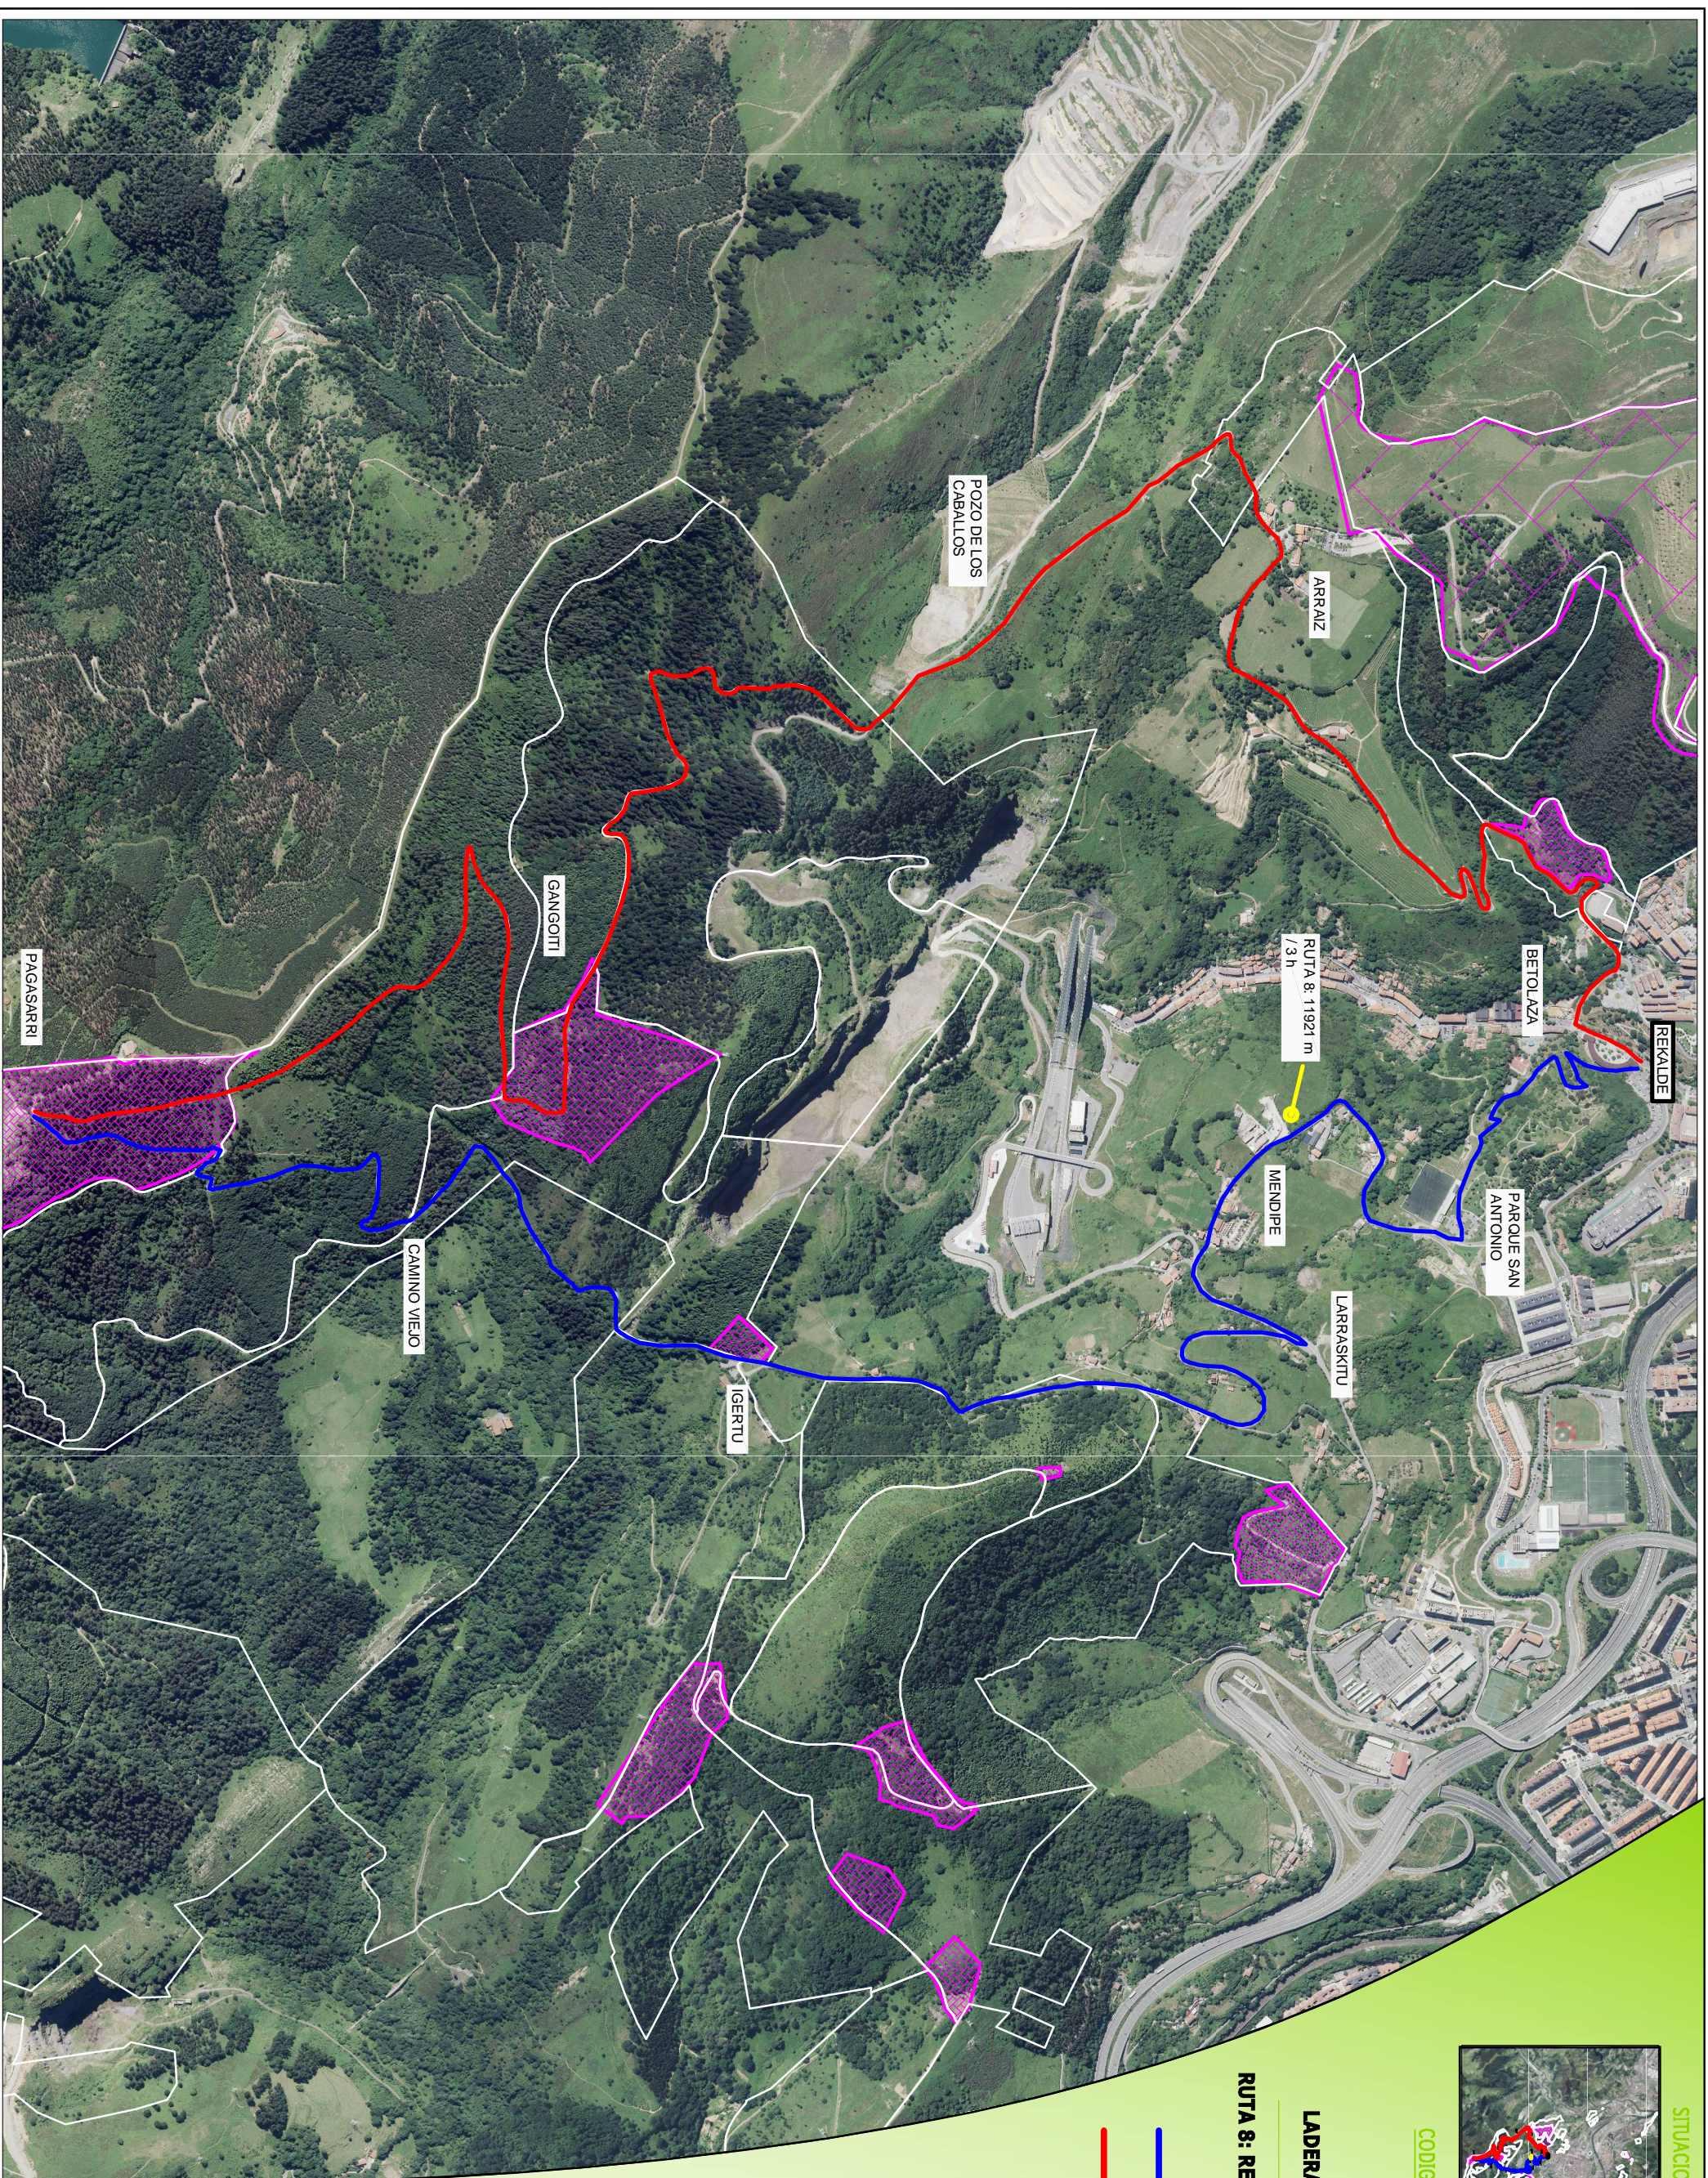

SITUACION / KOKAERA

CODIGO / KODEA

LADERA PAGASARRI

RUTA 8: REKALDE - REKALDE

— RUTA ASCENSO

— RUTA DESCENSO

NOMBRE DEL PLANO / PLANOAREN
IZENBURUA

RUTAS POR LOS MONTES
MUNICIPALES

EGHA/DATA
MALAITZA 2020
ARCHIVO/ARTIBID
acd_11_mont_jard
Nº /ZENB.

1.8

BILBOKO UDALA
AVUNTAMIENTU DE
BILBAO