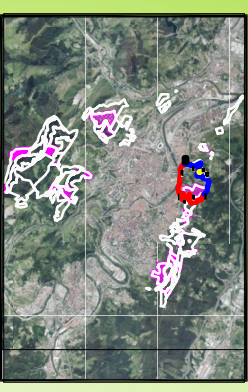

SITUACION / KOKAERA

CODIGO / KODEA

LADERA ARTXANDA

RUTA 1: ARANGOITI -
ARANGOITI

- RUTA ASCENSO
- RUTA DESCENSO

RUTA 1:
4864 m /
1h 13 min

NOMBRE DEL PLANO / PLANAREN
IZENBURUA

RUTAS POR LOS MONTES
MUNICIPALES

EGHA / DATA
MALATZA 2020
AROHNO / ARTRORRO
ad_11_mont_jard
Nº / ZENB.

1.1

BILBOKO UDALA
AVUNTAMIENTO DE
BILBAO

SITUACION / KOKAERA

CODIGO / KODEA

LADERA ARTXANDA

RUTA 2: DEUSTO - DEUSTO

- RUTA ASCENSO
- RUTA DESCENSO

NOMBRE DEL PLANO / PLANAREN
ZENBURUA

RUTAS POR LOS MONTES
MUNICIPALES

FECHA / DATA
MALATZA 2020
ARCHIVO / ARXIBO
acd_11_mont_jard
Nº / ZENB.

1.2

BILBOKO UDALA
AYUNTAMIENTO DE
BILBAO

SITUACION / KOKAERA

CODIGO / KODEA

LADERA ARTXANDA

RUTA 3: LA SALVE - LA SALVE

— RUTA ASCENSO

— RUTA DESCENSO

NOMBRE DEL PLANO / PLANOAREN
IZENBURUA

RUTAS POR LOS MONTES
MUNICIPALES

EGHA/DATA
MALATZA 2020
ARCHIVO/ARTXIBO
act_11_mont_jard
Nº ZENB.