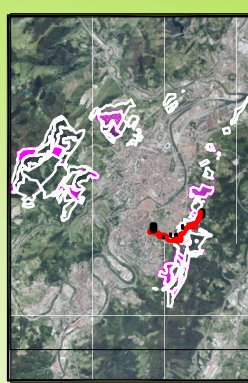

SITUACION / KOKAERA

CODIGO / KODEA

LADERA ARTXANDA

RUTA 4: FUNICULAR - AVENIDA
ZUMALAKARREGI

— RUTA ASCENSO

— RUTA DESCENSO

RUTAS POR LOS MONTES
MUNICIPALES

NOMBRE DEL PLANO / PLANOAREN
ZENBURUA

EGHA/DATA
MALATZA 2020
ARHEINO/ARTRIBO
act_11_mont_jard
Nº ZENB.

1.4

BILBOKO UDALA
AYUNTAMIENTO DE
BILBAO

SITUACION / KOKAERA

CODIGO / KODEA

LADERA ARTXANDA
 RUTA 5: FUNICULAR -
 BASILICA DE BEGOÑA

- RUTA ASCENSO
- RUTA DESCENSO

NOMBRE DEL PLANO / PLANAREN
 ZENBURUA

RUTAS POR LOS MONTES
 MUNICIPALES

FECHA / DATA
 MALATZA 2020
 ARCHIVO / ARXIBO
 act_11_mont_jard
 Nº / ZENB.
 1.5

BILBOKO UDALA
 AYUNTAMIENTO DE
 BILBAO

SITUACION / KOKAERA