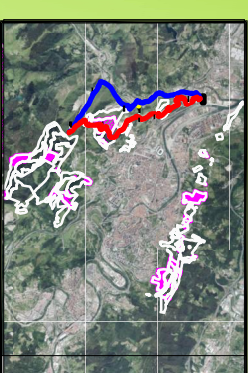

CODIGO / KODEA

LADERA ARRAIZ

RUTA 9: ZORROZA - ZORROZA

— RUTA ASCENSO

— RUTA DESCENSO

NOMBRE DEL PLANO / PLANAREN
IZENBURUA

RUTAS POR LOS MONTES
MUNICIPALES

FECHA / DATA
MALATZA 2020
ARCHIVO / ARXIBO
ad_11_mont_jard
Nº / ZENB.
1.9

BILBOKO UDALA
AYUNTAMIENTO DE
BILBAO