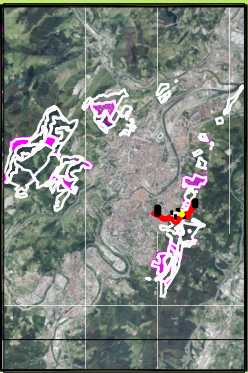

LADERA ARTXANDA

RUTA 3: LA SALVE - LA SALVE

— RUTA ASCENSO

— RUTA DESCENSO

NOMBRE DEL PLANO / PLANOAREN
IZENBURUA

RUTAS POR LOS MONTES
MUNICIPALES

EGHA/DATA
MALATZA 2020
ARCHIVO/ARTXIBO
act_11_mont_jard
Nº ZENB.

1.3

BILBOKO UDALA
AYUNTAMIENTO DE
BILBAO

FUNICULAR

RUTA 4:
2276 m /
35 min

AVENIDA
ZUMALAKARREGI

VIA VIEJA
LEZAMA

CAMINO DE
LANDETA

COLEGIO
TRUEBA

SITUACION / KOKAERA

CODIGO / KODEA

LADERA ARTXANDA

RUTA 4: FUNICULAR - AVENIDA
ZUMALAKARREGI

— RUTA ASCENSO

— RUTA DESCENSO

RUTAS POR LOS MONTES
MUNICIPALES

NOMBRE DEL PLANO / PLANOAREN
ZENBURUA

EGHA/DATA
MALATZA 2020
ARHEINO/ARTRIBO
act_11_mont_jard
Nº ZENB.

1.4

BILBOKO UDALA
AYUNTAMIENTO DE
BILBAO

SITUACION / KOKAERA

CODIGO / KODEA

LADERA ARTXANDA
 RUTA 5: FUNICULAR -
 BASILICA DE BEGOÑA

- RUTA ASCENSO
- RUTA DESCENSO