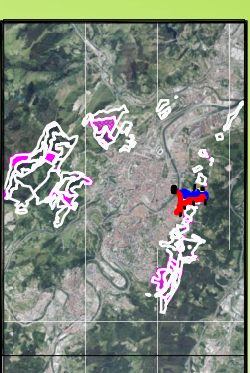

EGHA / DATA
MALATZA 2020
AROHNO / ARTRORRO
ad_11_mont_jard
Nº / ZENB.

1.1

BILBOKO UDALA
AVUNTAMIENTO DE
BILBAO

SITUACION / KOKAERA

CODIGO / KODEA

LADERA ARTXANDA

RUTA 2: DEUSTO - DEUSTO

- RUTA ASCENSO
- RUTA DESCENSO

NOMBRE DEL PLANO / PLANAREN
ZENBURUA

RUTAS POR LOS MONTES
MUNICIPALES

FECHA / DATA
MALATZA 2020
ARCHIVO / ARXIBO
acd_11_mont_jard
Nº / ZENB.

1.2

BILBOKO UDALA
AYUNTAMIENTO DE
BILBAO

SITUACION / KOKAERA

CODIGO / KODEA

LADERA ARTXANDA

RUTA 3: LA SALVE - LA SALVE

— RUTA ASCENSO

— RUTA DESCENSO

NOMBRE DEL PLANO / PLANOAREN
IZENBURUA

RUTAS POR LOS MONTES
MUNICIPALES

EGHA/DATA
MALATZA 2020
ARCHIVO/ARTXIBO
act_11_mont_jard
Nº ZENB.

LADERA MONTE AVRIL

RUTA 10 CICLISTA:
ITURRITXUALDE - ITURRITXUALDE

— CIRCUITO

RUTA 10: 3100 m
/ 15 min

FUENTE
SANTA MARINA

ITURRITXUALDE

PORTALON
GANGUREN

NOMBRE DEL PLANO / PLANOAREN
IZENBURUA