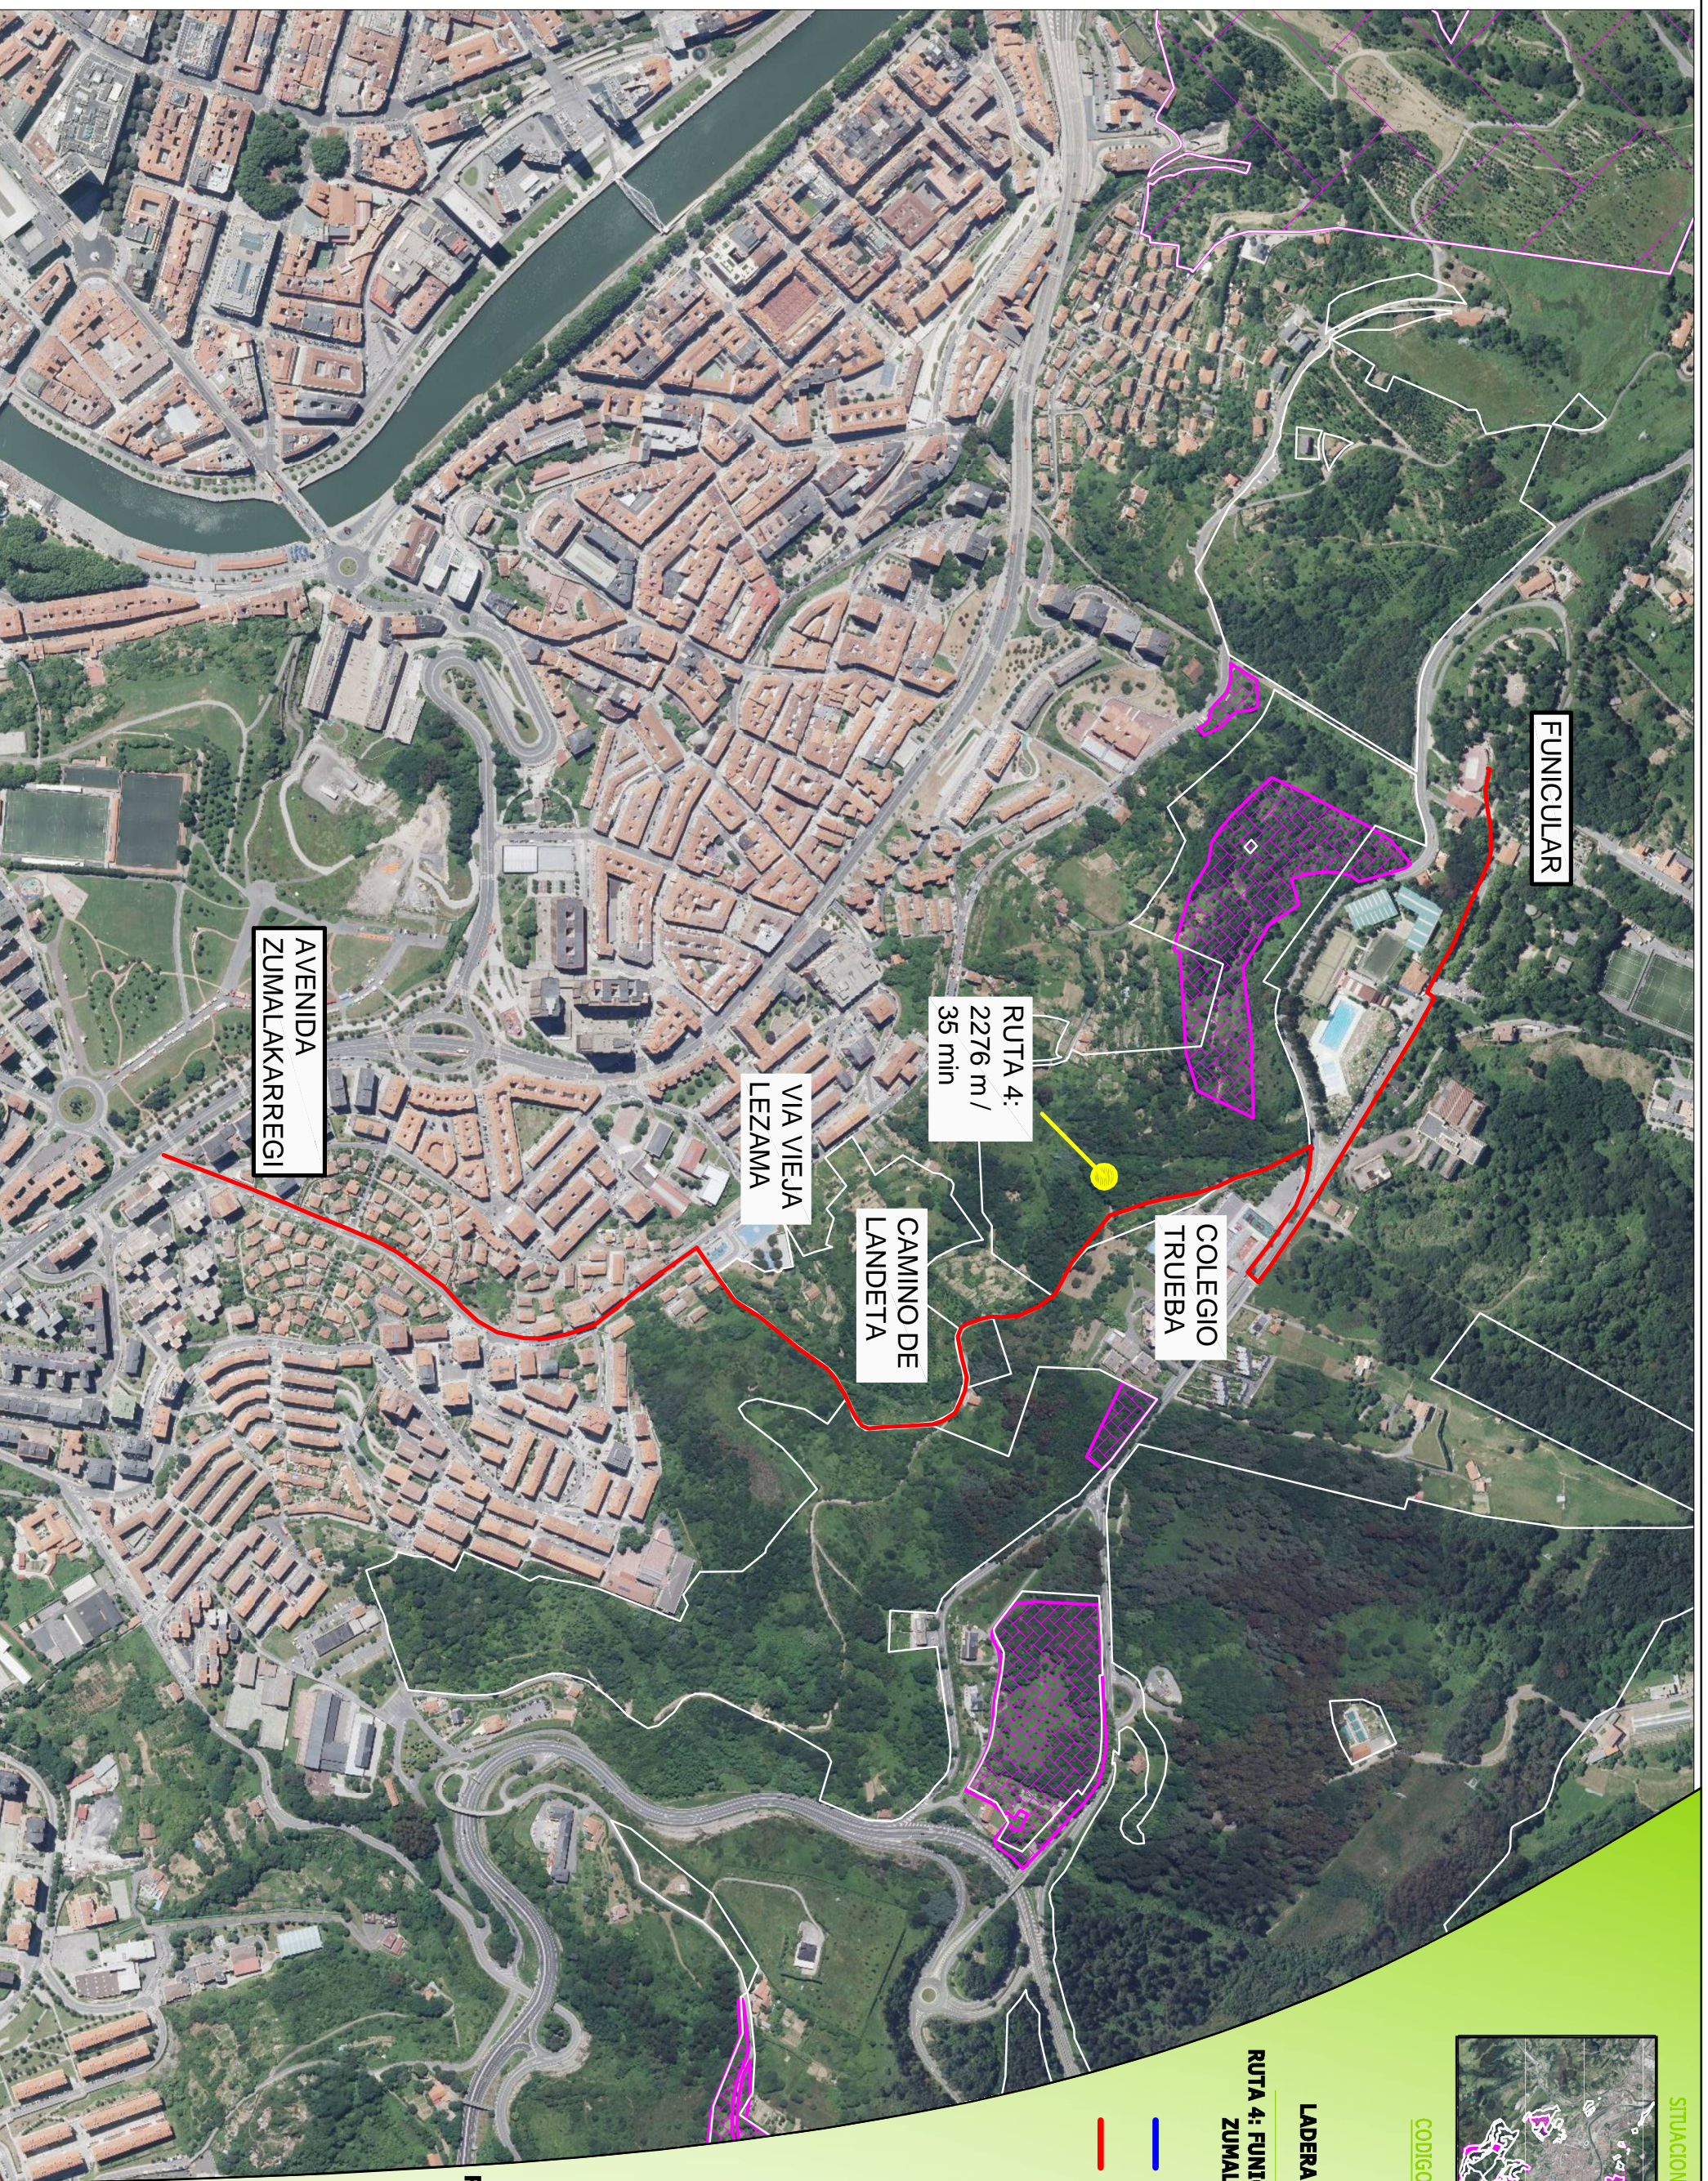

SITUACION / KOKAERA

CODIGO / KODEA

LADERA ARTXANDA

RUTA 1: ARANGOITI -
ARANGOITI

- RUTA ASCENSO
- RUTA DESCENSO

RUTA 1:
4864 m /
1h 13 min

NOMBRE DEL PLANO / PLANAREN
IZENBURUA

RUTAS POR LOS MONTES
MUNICIPALES

LADERA ARTXANDA

RUTA 3: LA SALVE - LA SALVE

— RUTA ASCENSO

— RUTA DESCENSO

NOMBRE DEL PLANO / PLANOAREN
IZENBURUA

RUTAS POR LOS MONTES
MUNICIPALES

EGHA/DATA
MALATZA 2020
ARCHIVO/ARTXIBO
act_11_mont_jard
Nº ZENB.

1.3

BILBOKO UDALA
AYUNTAMIENTO DE
BILBAO

FUNICULAR

RUTA 4:
2276 m /
35 min

AVENIDA
ZUMALAKARREGI

VIA VIEJA
LEZAMA

CAMINO DE
LANDETA

COLEGIO
TRUEBA

SITUACION / KOKAERA

CODIGO / KODEA

LADERA ARTXANDA

RUTA 4: FUNICULAR - AVENIDA
ZUMALAKARREGI

— RUTA ASCENSO

— RUTA DESCENSO

RUTAS POR LOS MONTES
MUNICIPALES

NOMBRE DEL PLANO / PLANOAREN
ZENBURUA