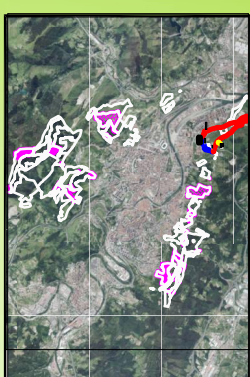

SITUACION / KOKAERA

CODIGO / KODEA

LADERA ARTXANDA

RUTA 1: ARANGOITI -
ARANGOITI

- RUTA ASCENSO
- RUTA DESCENSO

RUTA 1:
4864 m /
1h 13 min

NOMBRE DEL PLANO / PLANAREN
IZENBURUA

RUTAS POR LOS MONTES
MUNICIPALES

EGHA / DATA
MALATZA 2020
AROHNO / ARTRORRO
ad_11_mont_jard
Nº / ZENB.

1.1

BILBOKO UDALA
AVUNTAMIENTO DE
BILBAO

SITUACION / KOKAERA

CODIGO / KODEA

LADERA ARTXANDA

RUTA 2: DEUSTO - DEUSTO

- RUTA ASCENSO
- RUTA DESCENSO

NOMBRE DEL PLANO / PLANAREN
ZENBURUA

RUTAS POR LOS MONTES
MUNICIPALES

FECHA / DATA
MALATZA 2020
ARCHIVO / ARXIBO
acd_11_mont_jard
Nº / ZENB.

1.2

BILBOKO UDALA
AYUNTAMIENTO DE
BILBAO

SITUACION / KOKAERA

CODIGO / KODEA

LADERA MONTE AVRIL

RUTA 10 CICLISTA:
ITURRITXUALDE - ITURRITXUALDE

— CIRCUITO

RUTA 10: 3100 m
/ 15 min

FUENTE
SANTA MARINA

ITURRITXUALDE

PORTALON
GANGUREN

NOMBRE DEL PLANO / PLANOAREN
IZENBURUA