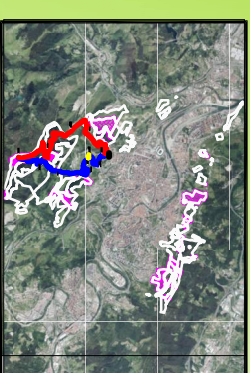

ARBOLANTXA

RUTAS POR LOS MONTES MUNICIPALES

NOMBRE DEL PLANO / PLANOAREN
 ZENBURUA

EGHA/DATA
 MALATZA 2020
 ARRHINO/ARRIBO
 acd_11_mont_jard
 N° ZENB.

1.6

BILBOKO UDALA
 AVUNTAMIENTO DE
 BILBAO

SITUACION / KOKAERA

SAN ADRIAN

RUTAS POR LOS MONTES MUNICIPALES

NOMBRE DEL PLANO / PLANOAREN
ZENBURUA

EGHA/DATA
MALATZA 2020
ARCHIVO/ARTIBID
acd_11_mont_jard
Nº /ZENB.

1.7

BILBOKO UDALA
AVUNTAMIENTO DE
BILBAO

SITUACION / KOKAERA