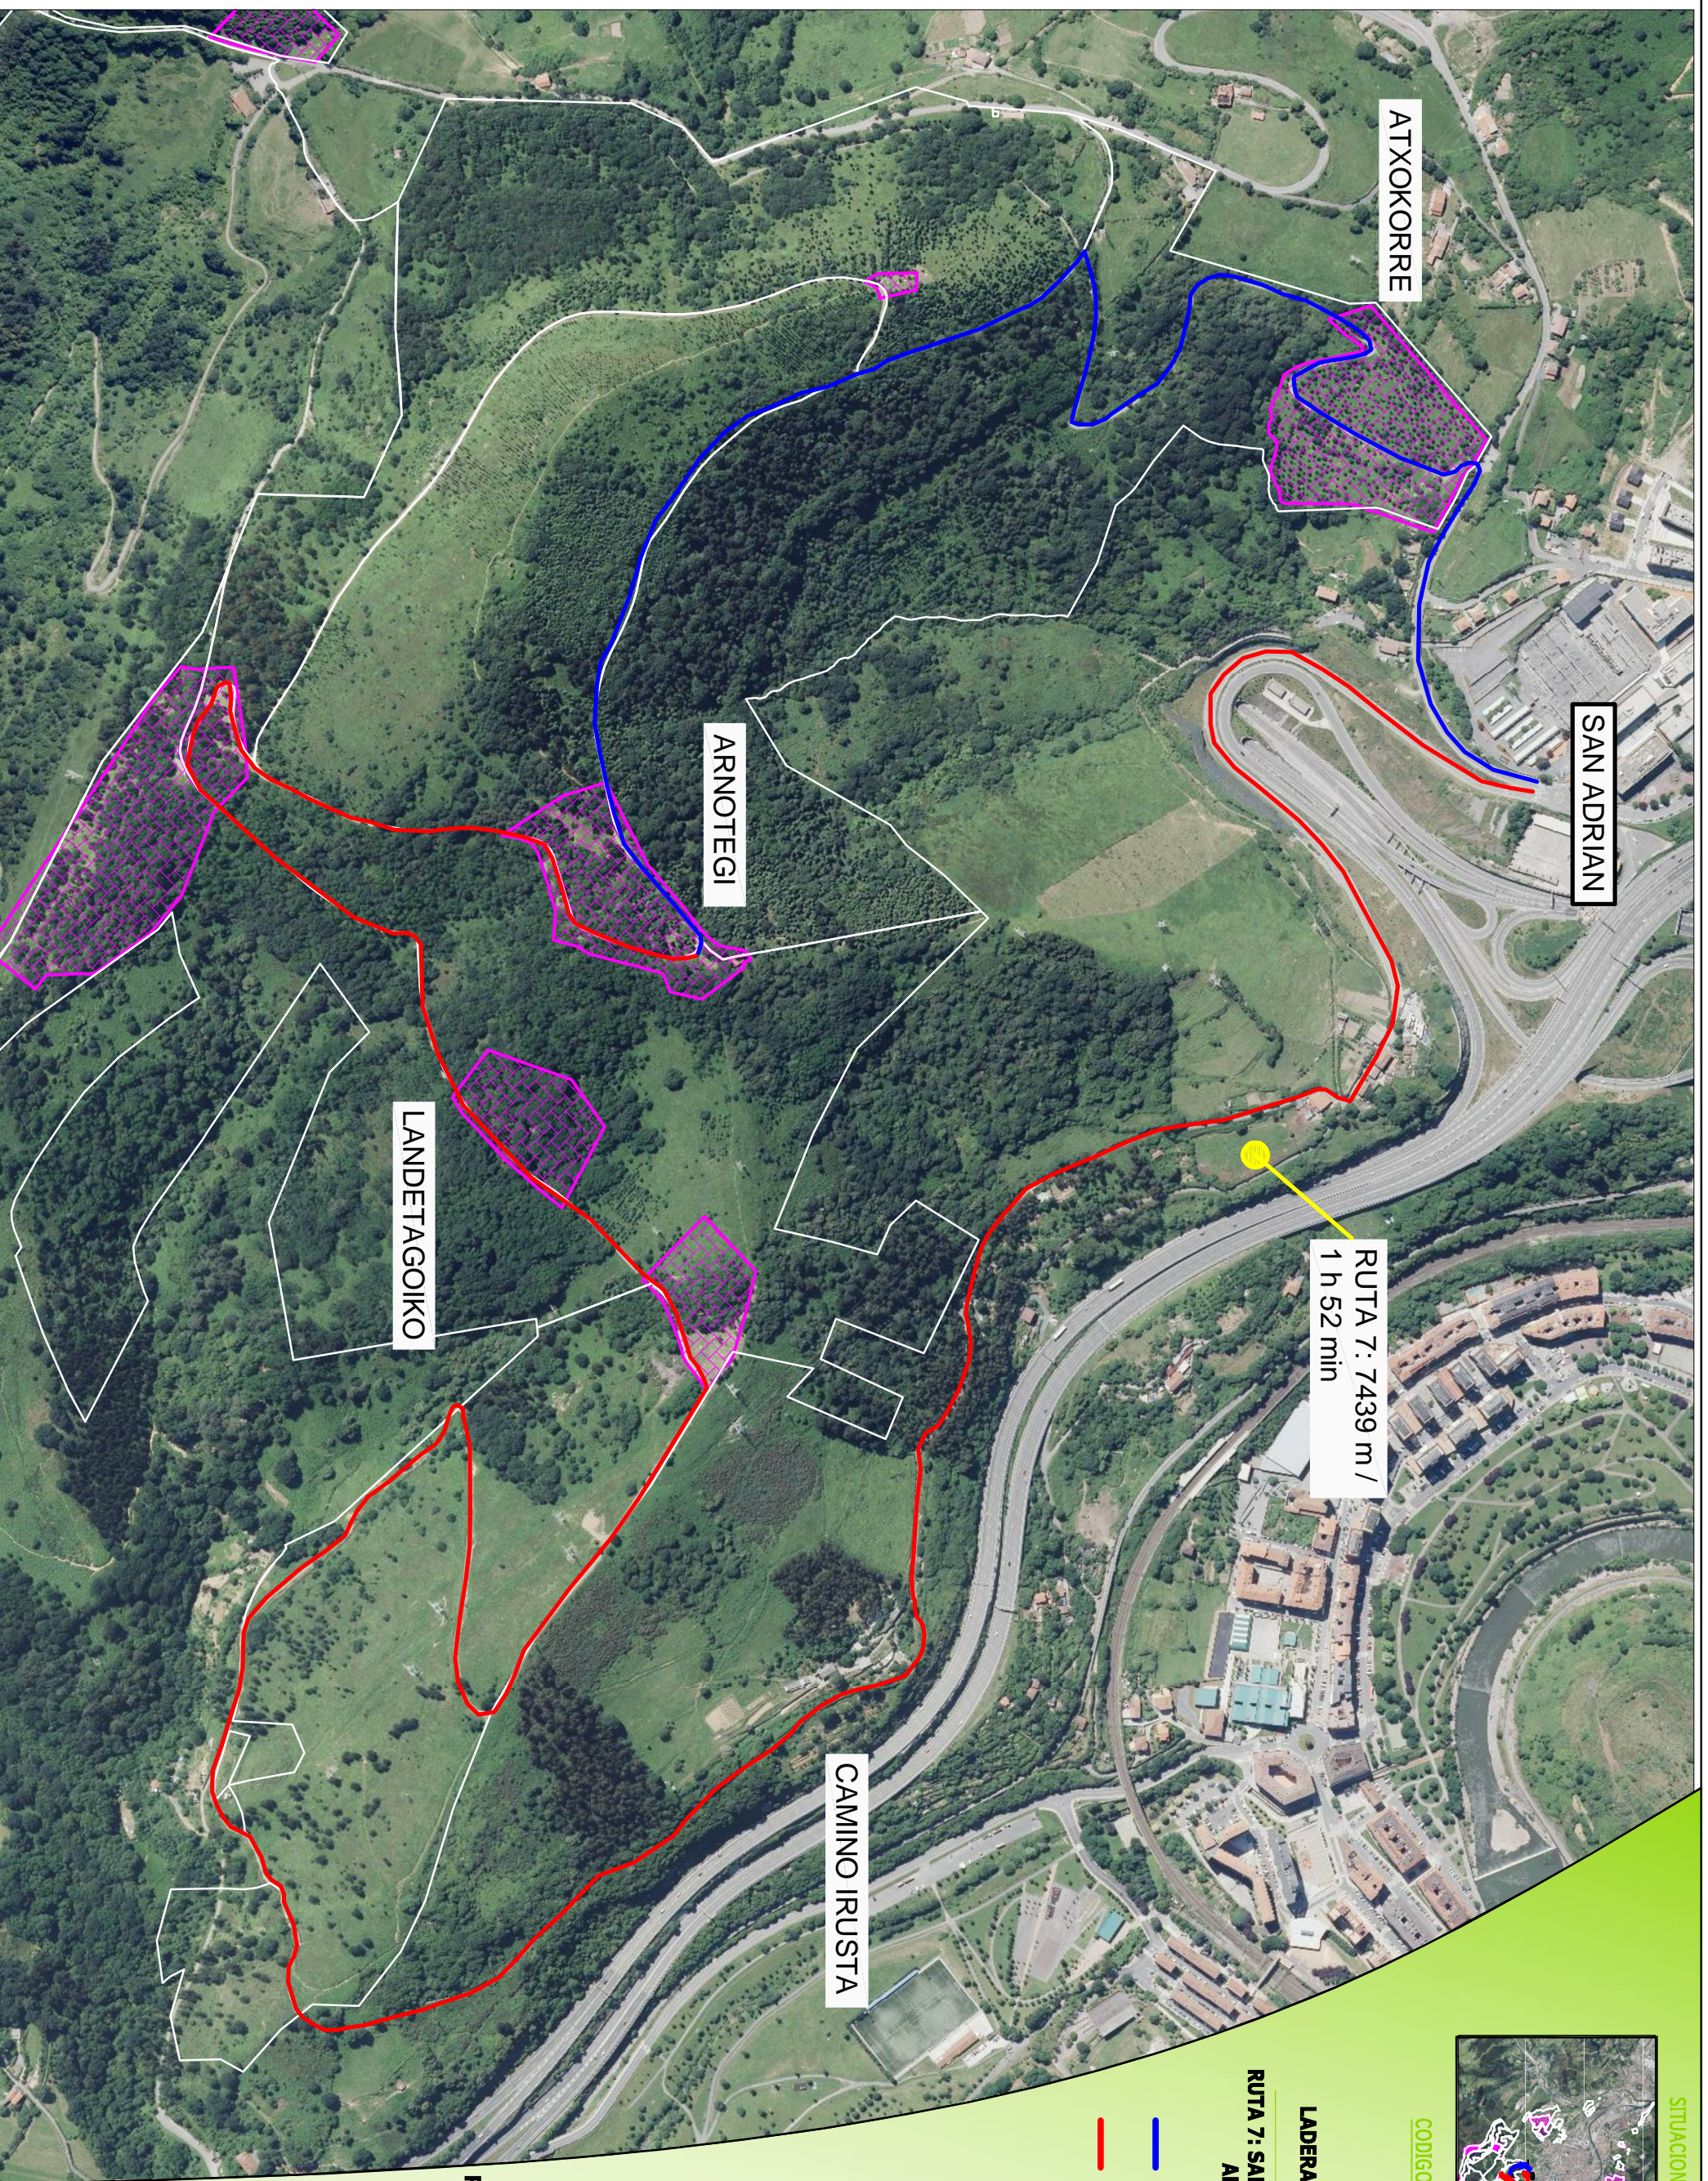

SITUACION / KOKAERA

CODIGO / KODEA

LADERA ARTXANDA

RUTA 4: FUNICULAR - AVENIDA
ZUMALAKARREGI

— RUTA ASCENSO

— RUTA DESCENSO

RUTAS POR LOS MONTES
MUNICIPALES

NOMBRE DEL PLANO / PLANOAREN
ZENBURUA

ARBOLANTXA

RUTAS POR LOS MONTES MUNICIPALES

NOMBRE DEL PLANO / PLANOAREN
 ZENBURUA

EGHA/DATA
 MALATZA 2020
 ARRHINO/ARRIBO
 acd_11_mont_jard
 N° ZENB.

1.6

BILBOKO UDALA
 AVUNTAMIENTO DE
 BILBAO

SITUACION / KOKAERA

CODIGO / KODEA

LADERA ARNOTEGI

RUTA 7: SAN ADRIAN - SAN ADRIAN

- RUTA ASCENSO
- RUTA DESCENSO

CAMINO IRUSTA

ARNOTEGI

LANDETAGOIKO

ATXOKORRE

LADERA MONTE AVRIL

RUTA 10 CICLISTA:
ITURRITXUALDE - ITURRITXUALDE

— CIRCUITO

RUTA 10: 3100 m
/ 15 min

FUENTE
SANTA MARINA

ITURRITXUALDE

PORTALON
GANGUREN

NOMBRE DEL PLANO / PLANOAREN
IZENBURUA